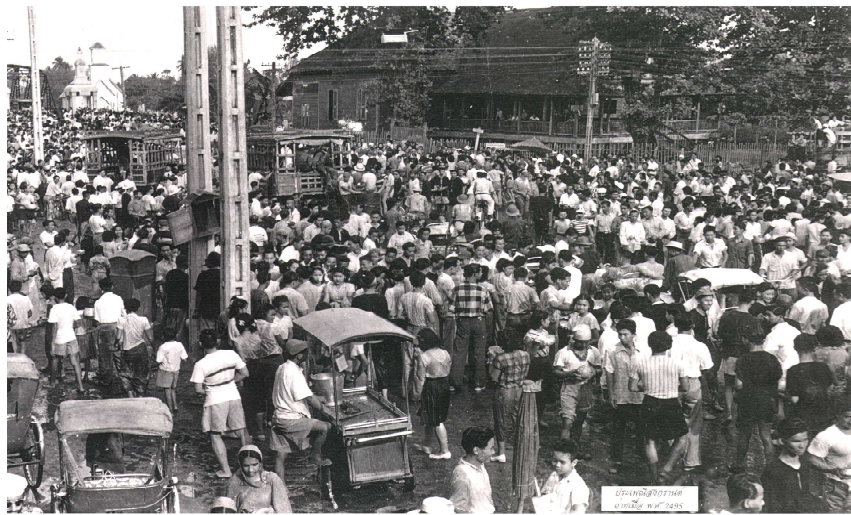

## ภาพน้ำท่วมปี 2495

ถนนช้างม้อย

สะพานนารัฐ

นำทิวเมืองเชียงใหม่ 2495 บริเวณสี่แยกถนนช้างม่วย-ราชวงศ์ หน้าโรงพยาบาลนครเชียงใหม่